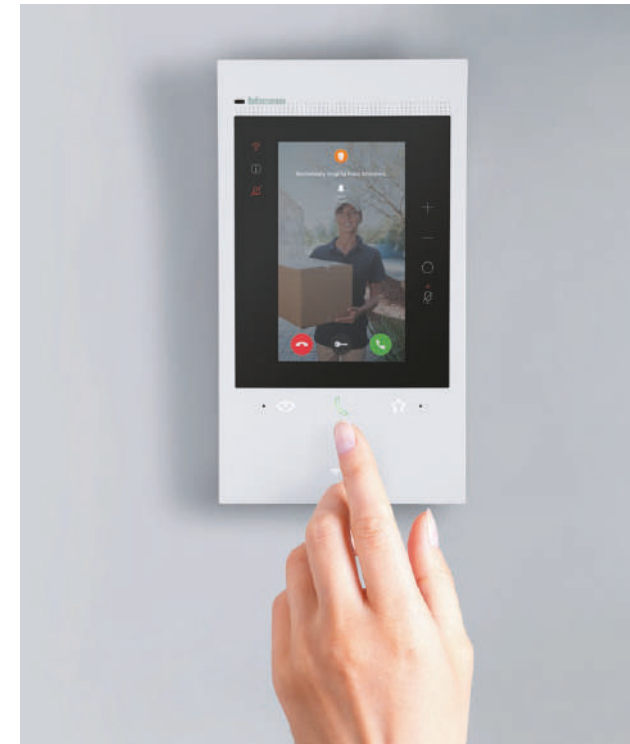

BENESSERE ABITATIVO

bticino

DOMOTICA

La vostra abitazione sempre più tech e smart grazie alla domotica. Con un intuitivo click potrete regolare le varie funzioni domestiche, anche da remoto, in qualsiasi istante: dall'apertura e chiusura dei frangisole, all'accensione e spegnimento dei termostati, dalla regolazione della temperatura, all'automazione delle luci.

Il videocitofono installato sarà completo di ripetizione di chiamata su smartphone e collegato con l'assistente vocale Amazon Alexa. Easy e veloce!

Un plus in un'era sempre più digitale dove lo smart working è una realtà consolidata è senza dubbio la fibra ottica: avrete una connessione stabile e ad alta velocità in ogni zona della vostra casa.

PLACCHE

Now

Finitura: bianco, avorio, nero