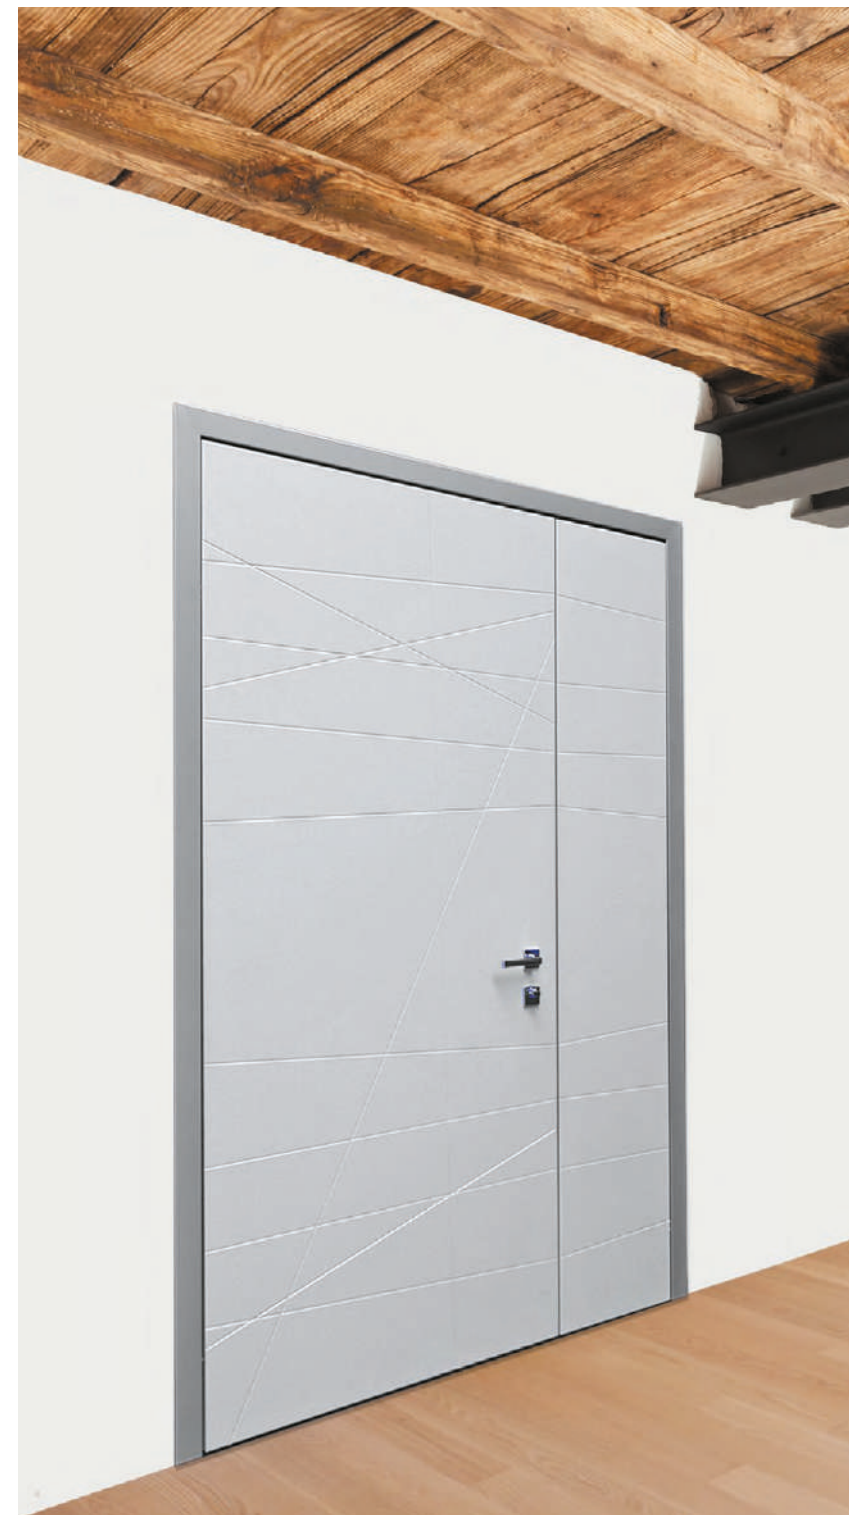

Mood One
Finitura tra 12 colori

PORTE E FINITURE

Ingresso

FLAT

Pannello
pantagrafato
laccato a disegno

Maniglia
cromosatinata

Porta Blindata
RAL 9010 lato interno

+