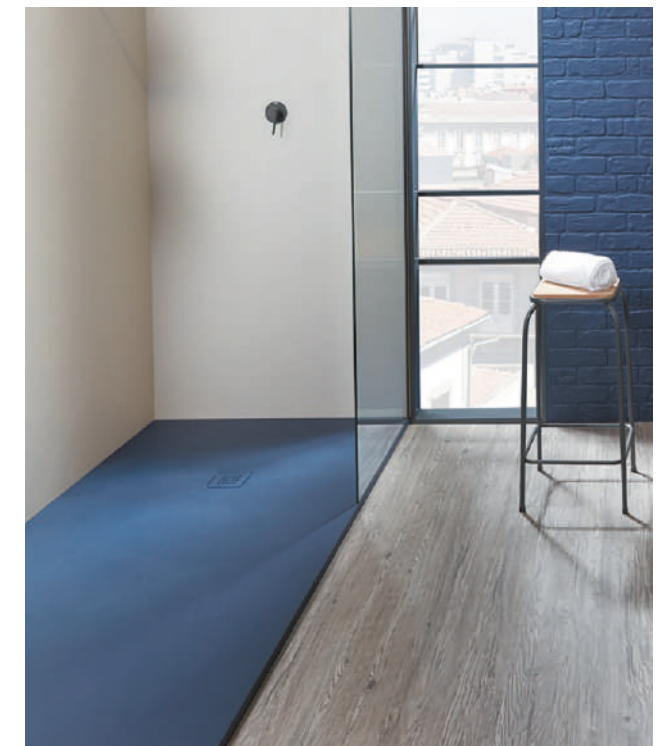

SANITARI E RUBINETTERIA

Piatti doccia

acquabella

BASE SLATE

Piatto Doccia

90x70 cm

100x70 cm

120x70-80 cm

FINITURE

Resina/
Quarzo

Grès porcellanato
filo pavimento